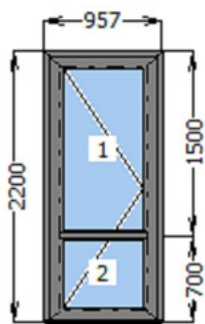

2,11 м.кв. / 65,25 кг

Кількість: 1 шт

1) 957 x 2200

Колір: Антрацит пісочний двосторонній

Профіль: VIKNANOVIWR400 ламінат

Рама 70 мм дверна чорне ущ. Антрацит пісочний дв.

Стулка дверна Т 105 чорне ущ. Антрацит пісочний дв.

1

Петля дверна AT27 140кг 15-23 7016 антрацит

3

Регульована планка у відповідь дверна L 13 мм ліва

1

Циліндр замка 40x40

1

Опір 0,44 м.кв. К/Вт

тепл.: 4Satin-16-4 || 2

Склопакет 1) 4SATIN-16-4 (691 x 1341)

2) 4SATIN-16-4 (691 x 571)

:

Додатково:

№	Найменування	Розмір	Кількість
1	Монтажний профіль VIKNANOVI WR400 ламінат		937
2	Натискна ручка Стандарт із пружиною №1		
3	Замок VORNE короткий з клямкою №1		